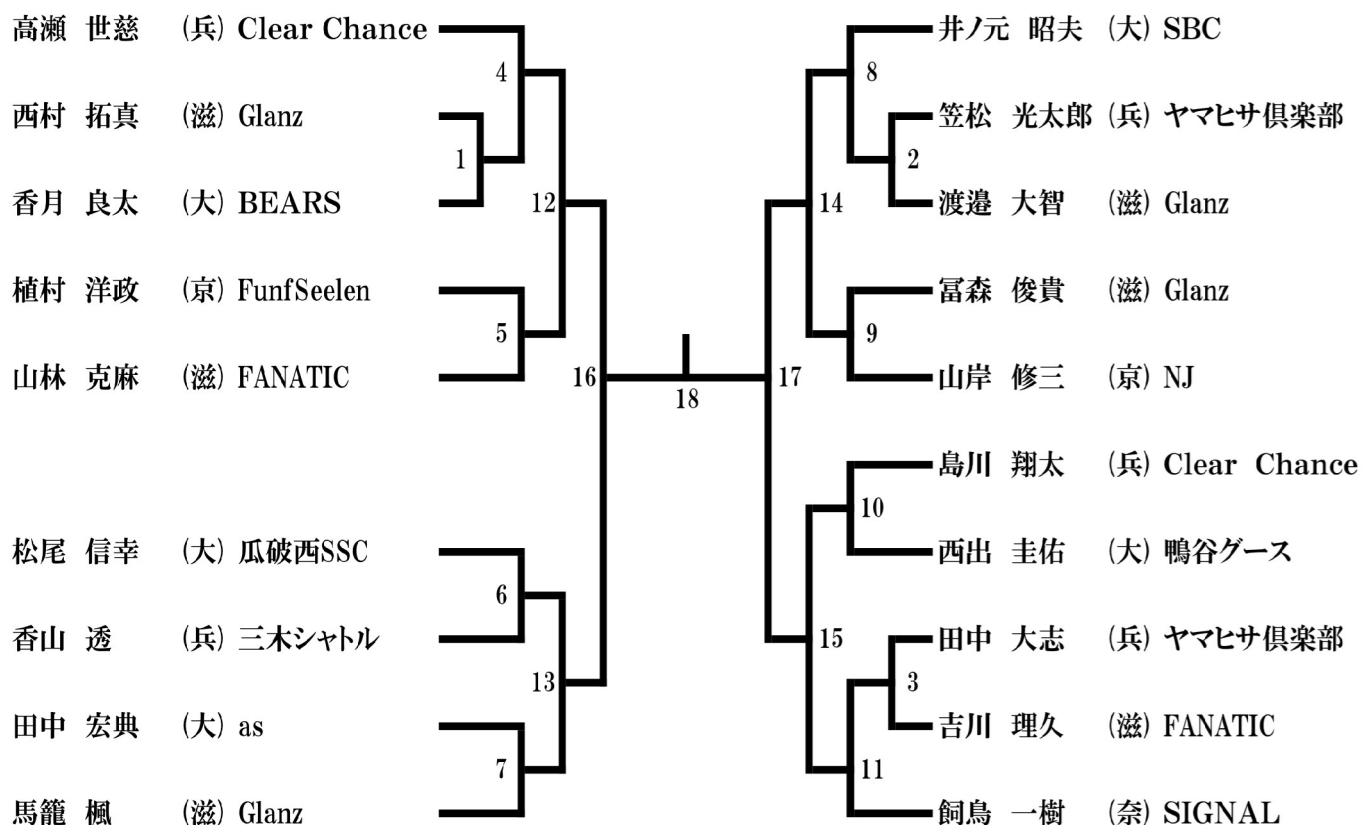

一般男子単 (MS)

一般女子単 (WS)

30歳以上男子単 (30MS)

35歳以上男子単 (35MS)

40歳以上男子単 (40MS)

45歳以上男子単 (45MS)

50歳以上男子単 (50MS)

55歳以上男子単 (55MS)