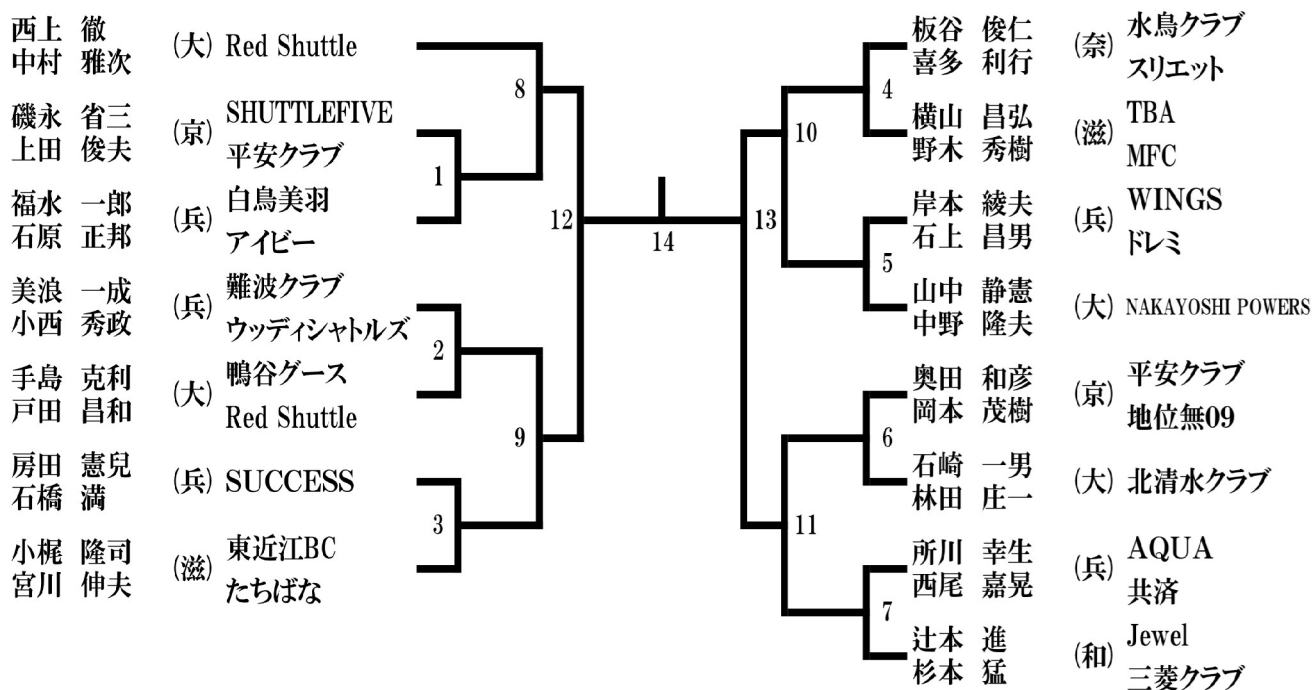

65歳以上男子複 (65MD)